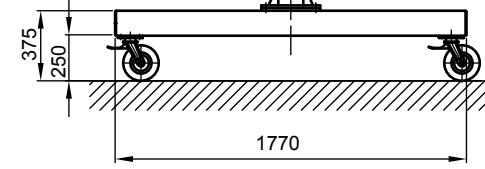

B - B

Kran	LPK 500 kg x 3000 mm (Storlekar 1)
design bas	H2/B3
Insatsplats	inomhusanvändning
villkor i omgivningen	-5° C upp till +40° C, utan extra tillval
telfer + åkverk	GM 2 500.4-2/EF 14
FEM grupp	2m / M5
tväråk	5 m/min
lyft	1 / 4 m/min
total vikt	399 kg (därav telfer + åkverk 63 kg)
Driftspänning	3/PE ~50 Hz 400 V (TN-S)
total strömförbrukning	0,6 kW
Startström för spänningsfallsberäkning	3,3 A (I _{A_HU} * cos phi)